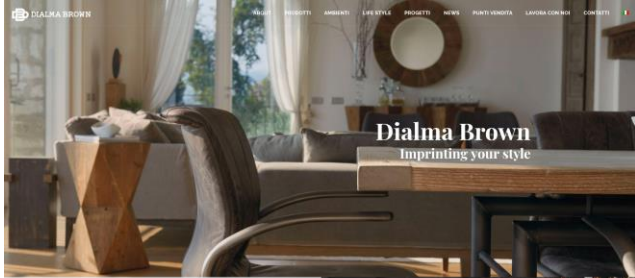

Dialma Brown

Imprinting your style

LIVING

Ed è subito casa

Gallery